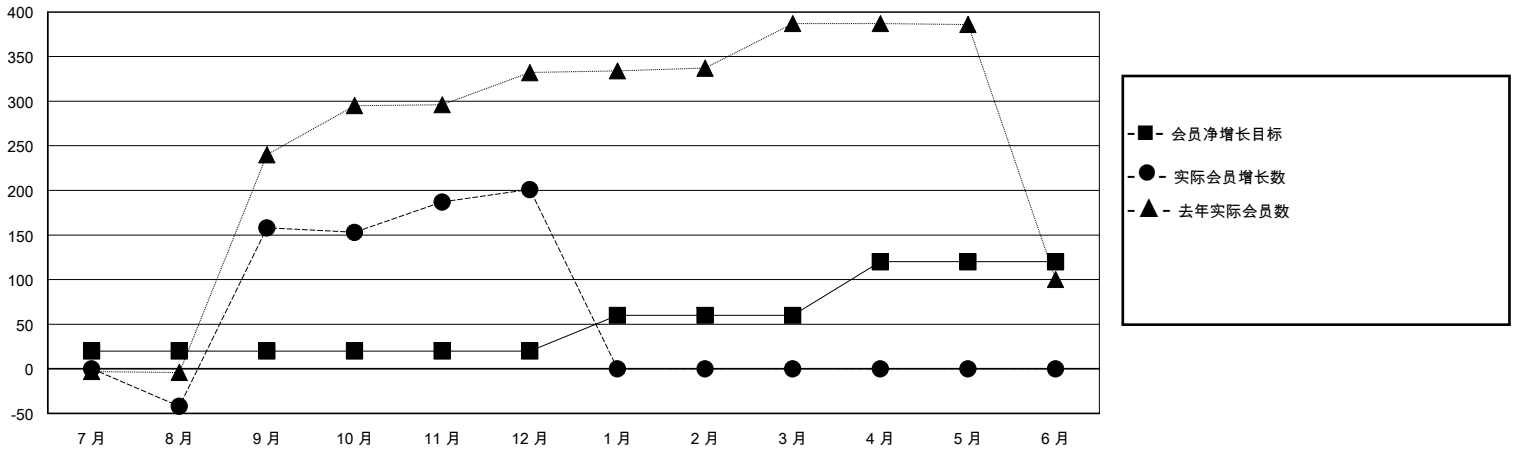

MONTHLY MEMBERSHIP PROGRESS REPORT

District 385

Results as of: 12/31/2023

GMT:

地点 CHINA

GMT宪章区

分会			
成果 2023-2024			
季	新分会目标	新会	会员流失的分会
7月/8月/9月	1	0	0
10月/11月/12月	0	0	0
1月/2月/3月	2	0	0
4月/5月/6月	3	0	0

位会员@每位须缴			
成果 2023-2024			
季	会员净增长目标	实际会员增长数	实际退会会员 (包括转会)
7月/8月/9月	20	291	63
10月/11月/12月	0	73	15
1月/2月/3月	40	0	0
4月/5月/6月	60	0	0

目标与实际新会累积

目标和实际会员累积

已取消的分会: 0	64 CLUBS OF 79 增添1位或以上的新会员	性别分布
放弃的会员		男 958 (48.75%)
过世 0		女 1,007 (51.25%)
分会已取消 0	点击这里取得累计会员数据	总计家庭单位会员数 298
其他 78		支付减半会费的家庭会员 153
总计 78		