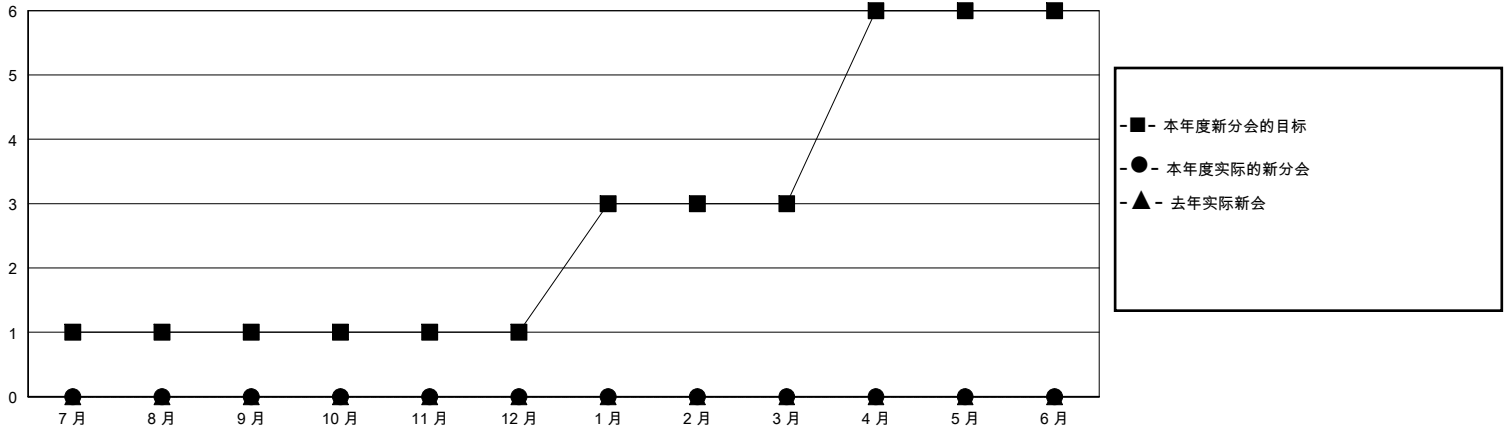

MONTHLY MEMBERSHIP PROGRESS REPORT

District 385

Results as of: 12/31/2023

GMT:

地点 CHINA

GMT宪章区

分会			
成果 2023-2024			
季	新分会目标	新会	会员流失的分会
7月/8月/9月	1	0	0
10月/11月/12月	0	0	0
1月/2月/3月	2	0	0
4月/5月/6月	3	0	0

位会员@每位须缴			
成果 2023-2024			
季	会员净增长目标	实际会员增长数	实际退会会员 (包括转会)
7月/8月/9月	20	291	63
10月/11月/12月	0	73	15
1月/2月/3月	40	0	0
4月/5月/6月	60	0	0

目标与实际新会累积